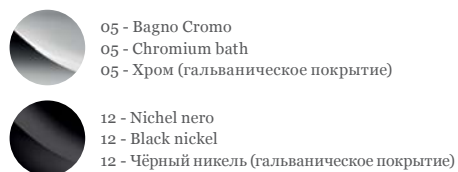

Moon

Michele Bellesso design

Moon 1608/L3L

Moon 1608/LT

Moon 1608/P

Moon 1608/LU

Moon 1608/A

**Finiture
 Finishings
 Отделки**