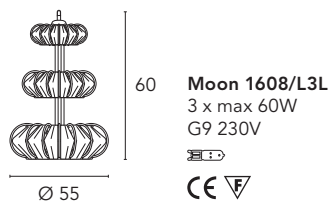

Moon

Michele Bellesso design

Moon 1608/L3L

Moon 1608/LT

Moon 1608/P

Moon 1608/LU

Moon 1608/A

**Finiture
 Finishings
 Отделки**