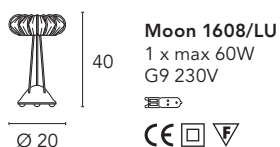

Moon

Michele Bellesso design

Moon 1608/L3L

Moon 1608/LT

Moon 1608/P

Moon 1608/LU

Moon 1608/A

**Finiture
 Finishings
 Отделки**