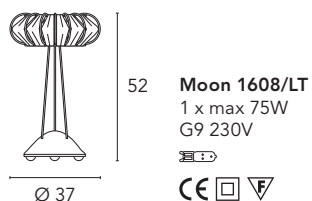

Moon

Michele Bellesso design

Moon 1608/L3L

Moon 1608/LT

Moon 1608/P

Moon 1608/LU

Moon 1608/A

**Finiture
 Finishings
 Отделки**