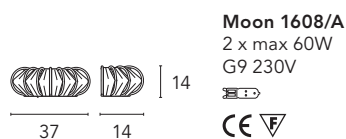

Moon

Michele Bellesso design

Moon 1608/L3L

Moon 1608/LT

Moon 1608/P

Moon 1608/LU

Moon 1608/A

**Finiture
 Finishings
 Отделки**