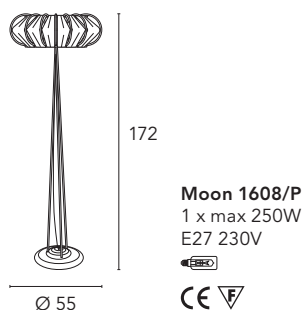

Moon

Michele Bellesso design

Moon 1608/L3L

Moon 1608/LT

Moon 1608/P

Moon 1608/LU

Moon 1608/A

**Finiture
 Finishings
 Отделки**