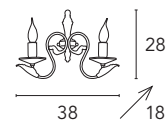

Versailles

Michele Bellesso design

Versailles 1803/L8L

Versailles 1803/L20L

Versailles 1803/A2L

Versailles 1803/L20L
20 x max 40W
E14 230V

Versailles 1803/L8L
8 x max 60W
E14 230V

Versailles 1803/A2L
2 x max 60W
E14 230V

**Finiture
Finishings
Отделки**

02+10 - Laccato oro + Foglia oro
02+10 - Gold lacquered + Gold leaf
02+10 - Лакированное золото +
Золото (фольгирование)

01+08 - Laccato argento + Foglia argento
01+08 - Silver lacquered+ Silver leaf
01+08 - Лакированное серебро +
Серебро (фольгирование)