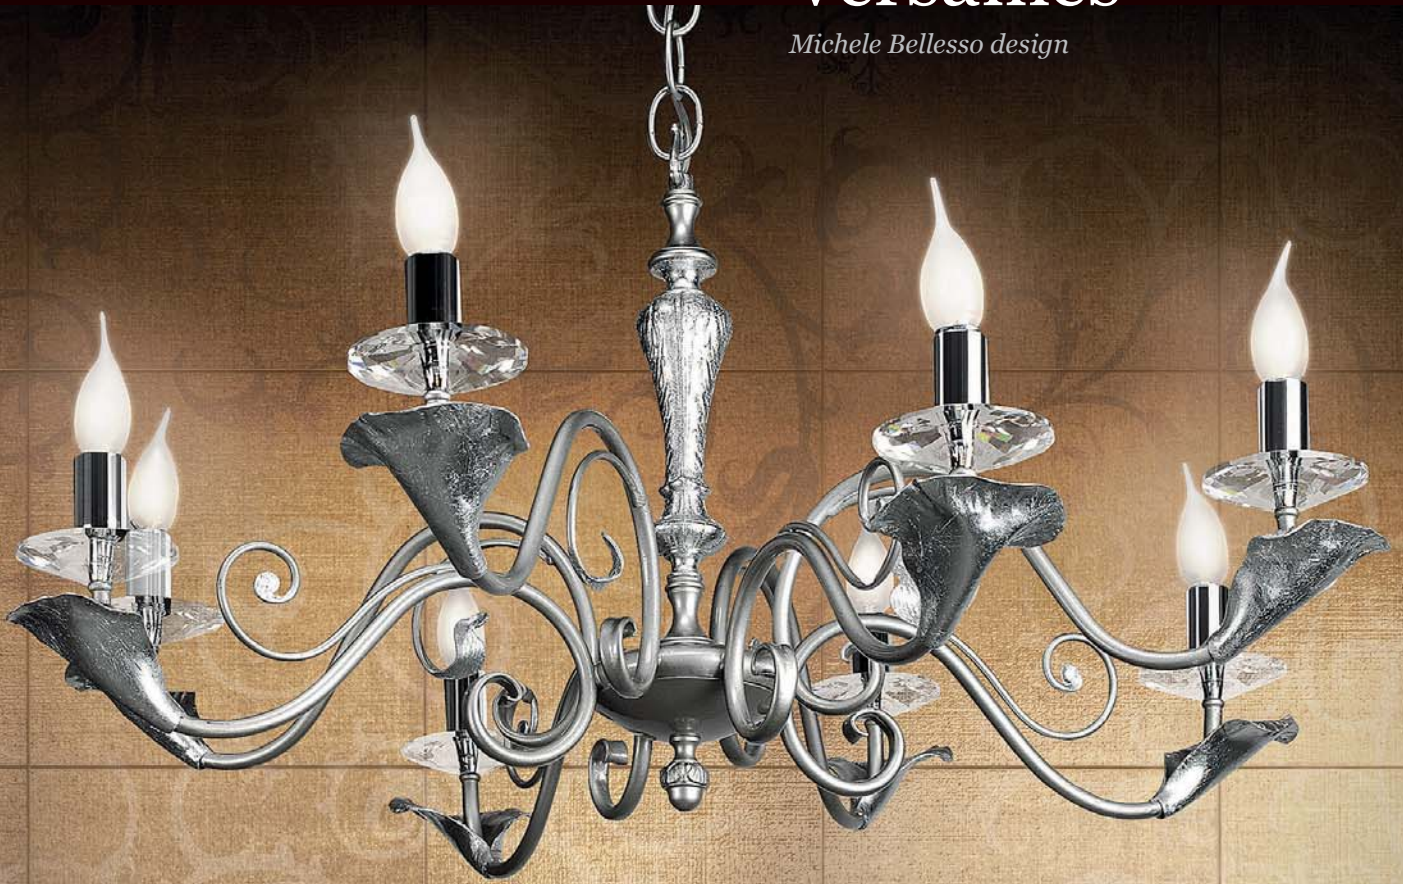

Versailles

Michele Bellesso design

Versailles 1803/L8L

Versailles 1803/L20L

Versailles 1803/A2L

Versailles 1803/L20L
20 x max 40W
E14 230V

Versailles 1803/L8L
8 x max 60W
E14 230V

Versailles 1803/A2L
2 x max 60W
E14 230V

**Finiture
Finishings
Отделки**

02+10 - Laccato oro + Foglia oro
02+10 - Gold lacquered + Gold leaf
02+10 - Лакированное золото +
Золото (фольгирование)

01+08 - Laccato argento + Foglia argento
01+08 - Silver lacquered+ Silver leaf
01+08 - Лакированное серебро +
Серебро (фольгирование)