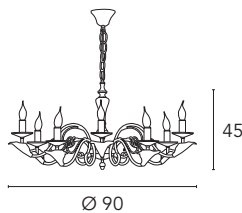

Versailles

Michele Bellesso design

Versailles 1803/L8L

Versailles 1803/L20L

Versailles 1803/A2L

Versailles 1803/L20L
20 x max 40W
E14 230V

Versailles 1803/L8L
8 x max 60W
E14 230V

Versailles 1803/A2L
2 x max 60W
E14 230V

**Finiture
Finishings
Отделки**

02+10 - Laccato oro + Foglia oro
02+10 - Gold lacquered + Gold leaf
02+10 - Лакированное золото +
Золото (фольгирование)

01+08 - Laccato argento + Foglia argento
01+08 - Silver lacquered+ Silver leaf
01+08 - Лакированное серебро +
Серебро (фольгирование)