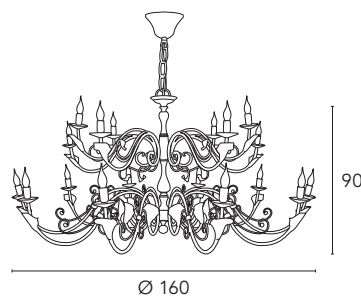

Versailles

Michele Bellesso design

Versailles 1803/L8L

Versailles 1803/L20L

Versailles 1803/A2L

Versailles 1803/L20L
20 x max 40W
E14 230V

Versailles 1803/L8L
8 x max 60W
E14 230V

Versailles 1803/A2L
2 x max 60W
E14 230V

**Finiture
Finishings
Отделки**

02+10 - Laccato oro + Foglia oro
02+10 - Gold lacquered + Gold leaf
02+10 - Лакированное золото +
Золото (фольгирование)

01+08 - Laccato argento + Foglia argento
01+08 - Silver lacquered+ Silver leaf
01+08 - Лакированное серебро +
Серебро (фольгирование)