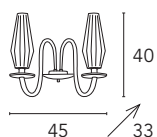

Karma 1810/L12L
12 x max 60W
E14 230V

Karma 1810/L6L
6 x max 60W
E14 230V

Karma 1810/A2L
2 x max 60W
E14 230V

Karma 1810/LU
1 x max 60W
E14 230V

Finiture Finishings Отделки

- 05 - Bagno Cromo
- 05 - Chromium bath
- 05 - Хром (гальваническое покрытие)
- 12 - Nichel nero
- 12 - Black nickel
- 12 - Чёрный никель (гальваническое покрытие)
- 17 - Laccato bianco
- 17 - White lacquered
- 17 - Лакированный белый