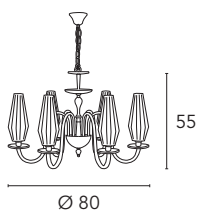

Karma

Michele Belleso design

Karma 1810/L10L

Karma 1810/L12L

Karma 1810/L6L

Karma 1810/A2L

Karma 1810/LU

Karma 1810/L10L
10 x max 60W
E14 230V

Karma 1810/L12L
12 x max 60W
E14 230V

Karma 1810/L6L
6 x max 60W
E14 230V

Karma 1810/A2L
2 x max 60W
E14 230V

Karma 1810/LU
1 x max 60W
E14 230V

Finiture Finishings Отделки

- 05 - Bagno Cromo
- 05 - Chromium bath
- 05 - Хром (гальваническое покрытие)
- 12 - Nichel nero
- 12 - Black nickel
- 12 - Чёрный никель (гальваническое покрытие)
- 17 - Laccato bianco
- 17 - White lacquered
- 17 - Лакированный белый