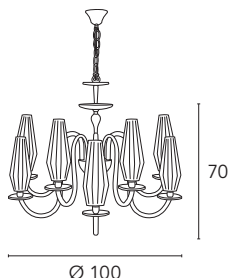

Karma

Michele Belleso design

Karma 1810/L10L

Karma 1810/L12L

Karma 1810/L6L

Karma 1810/A2L

Karma 1810/LU

Karma 1810/L10L
10 x max 60W
E14 230V

Karma 1810/L12L
12 x max 60W
E14 230V

Karma 1810/L6L
6 x max 60W
E14 230V

Karma 1810/A2L
2 x max 60W
E14 230V

Karma 1810/LU
1 x max 60W
E14 230V

Finiture Finishings Отделки

- 05 - Bagno Cromo
- 05 - Chromium bath
- 05 - Хром (гальваническое покрытие)
- 12 - Nichel nero
- 12 - Black nickel
- 12 - Чёрный никель (гальваническое покрытие)
- 17 - Laccato bianco
- 17 - White lacquered
- 17 - Лакированный белый