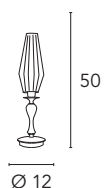

Karma

Michele Belleso design

Karma 1810/L10L

Karma 1810/L12L

Karma 1810/L6L

Karma 1810/A2L

Karma 1810/LU

Karma 1810/L10L
10 x max 60W
E14 230V

Karma 1810/L12L
12 x max 60W
E14 230V

Karma 1810/L6L
6 x max 60W
E14 230V

Karma 1810/A2L
2 x max 60W
E14 230V

Karma 1810/LU
1 x max 60W
E14 230V

Finiture Finishings Отделки

- 05 - Bagno Cromo
- 05 - Chromium bath
- 05 - Хром (гальваническое покрытие)
- 12 - Nichel nero
- 12 - Black nickel
- 12 - Чёрный никель (гальваническое покрытие)
- 17 - Laccato bianco
- 17 - White lacquered
- 17 - Лакированный белый