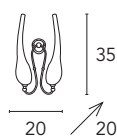

V17 - Oro  
V17 - Gold  
V17 - Золото

V18 - Cromo  
V18 - Chromium  
V18 - Хром

**Ego 1805/L80**  
10 x max 40W  
+ 4 x max 25W  
G9 230V

**Ego 1805/A2L**  
2 x max 40W  
G9 230V