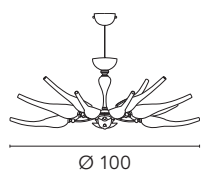

# Ego

*Michele Bellesso design*

Ego 1805/L80

Ego 1805/L100

Ego 1805/A2L

Ego 1805/A3L

**Ego 1805/L100**  
16 x max 40W  
+ 4 x max 25W  
G9 230V

**Ego 1805/A3L**  
3 x max 40W  
G9 230V