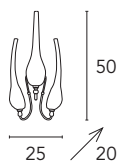

# Ego

*Michele Bellesso design*

Ego 1805/L80

Ego 1805/L100

Ego 1805/A2L

Ego 1805/A3L

**Ego 1805/L100**  
16 x max 40W  
+ 4 x max 25W  
G9 230V

**Ego 1805/A3L**  
3 x max 40W  
G9 230V

V17 - Oro  
V17 - Gold  
V17 - Золото

V18 - Cromo  
V18 - Chromium  
V18 - Хром

**Ego 1805/L80**  
10 x max 40W  
+ 4 x max 25W  
G9 230V

**Ego 1805/A2L**  
2 x max 40W  
G9 230V