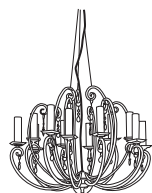

Valentina

Michele Belleso design

Valentina 3022/L12L

Valentina 3022/L6L

Valentina 3022/A2L

Finiture
Finishings
Отделки

08 - Foglia argento
08 - Silver leaf
08 - Серебро (фольгирование)

10 - Foglia oro
10 - Gold leaf
10 - Золото (фольгирование)

16 - Laccato nero
16 - Black lacquered
16 - Лакированный чёрный

17 - Laccato bianco
17 - White lacquered
17 - Лакированный белый

73

Ø 98

Valentina 3022/L12L
12 x max 60W
E14 230V

55

Ø 70

Valentina 3022/L6L
6 x max 60W
E14 230V