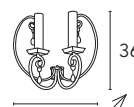

16 - Laccato nero
16 - Black lacquered
16 - Лакированный чёрный

17 - Laccato bianco
17 - White lacquered
17 - Лакированный белый

73

Ø 98

Valentina 3022/L12L
12 x max 60W
E14 230V

55

Ø 70

Valentina 3022/L6L
6 x max 60W
E14 230V