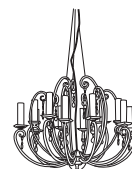

Valentina

Michele Belleso design

Valentina 3022/L12L

Valentina 3022/L6L

Valentina 3022/A2L

Finiture
Finishings
Отделки

08 - Foglia argento
08 - Silver leaf
08 - Серебро (фольгирование)

10 - Foglia oro
10 - Gold leaf
10 - Золото (фольгирование)

16 - Laccato nero
16 - Black lacquered
16 - Лакированный чёрный

17 - Laccato bianco
17 - White lacquered
17 - Лакированный белый

73

Ø 98

Valentina 3022/L12L
12 x max 60W
E14 230V

55

Ø 70

Valentina 3022/L6L
6 x max 60W
E14 230V