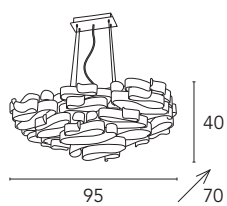

Gloria

Michele Bellesso design

Gloria 1360/S7L

Gloria 1360/S4L

Gloria 1360/PL3L

Gloria 1360/S7L
7 x max 100W
E27 230V

Gloria 1360/S4L
4 x max 100W
E27 230V

Gloria 1360/PL3L
3 x max 100W
E27 230V

Gloria 1360/A2L
2 x max 60W
E14 230V

Gloria 1360/A2L

Finiture
Finishings
Отделки

- 17 - Laccato bianco
- 17 - White lacquered
- 17 - Лакированный белый