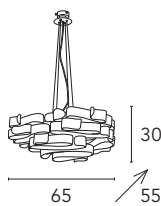

Gloria

Michele Bellesso design

Gloria 1360/S7L

Gloria 1360/S4L

Gloria 1360/PL3L

Gloria 1360/S7L
7 x max 100W
E27 230V

Gloria 1360/S4L
4 x max 100W
E27 230V

Gloria 1360/PL3L
3 x max 100W
E27 230V

Gloria 1360/A2L
2 x max 60W
E14 230V

Gloria 1360/A2L

Finiture
Finishings
Отделки

- 17 - Laccato bianco
- 17 - White lacquered
- 17 - Лакированный белый