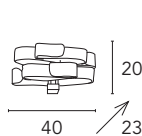

Gloria

Michele Bellesso design

Gloria 1360/S7L

Gloria 1360/S4L

Gloria 1360/PL3L

Gloria 1360/S7L
7 x max 100W
E27 230V

Gloria 1360/S4L
4 x max 100W
E27 230V

Gloria 1360/PL3L
3 x max 100W
E27 230V