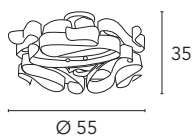

Gloria

Michele Bellesso design

Gloria 1360/S7L

Gloria 1360/S4L

Gloria 1360/PL3L

Gloria 1360/S7L
7 x max 100W
E27 230V

Gloria 1360/S4L
4 x max 100W
E27 230V

Gloria 1360/PL3L
3 x max 100W
E27 230V