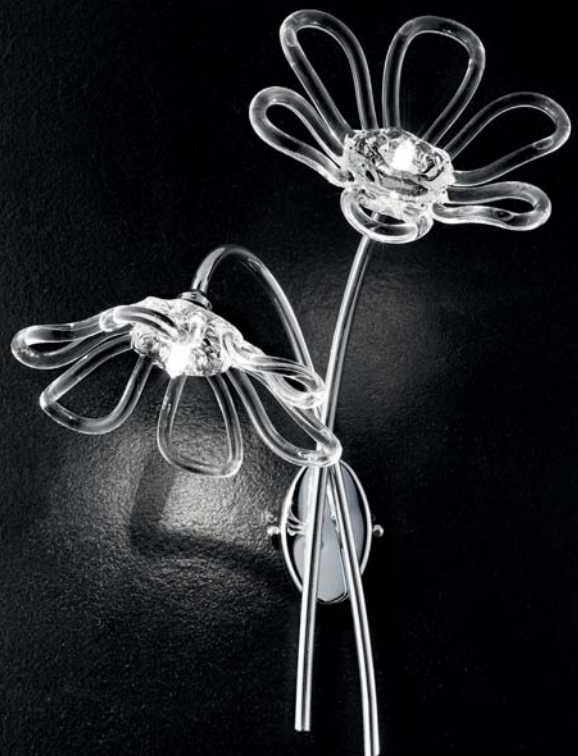

# Daisy

*Michele Bellesso design*

Daisy 3010/L10L

Daisy 3010/L6L

Daisy 3010/LU

Daisy 3010/A2L

Daisy 3010/PL4L

Daisy 3010/PL5L

50

**Daisy 3010/L10L**  
10 x max 40W  
G9 230V

CE V

Ø 90

50

**Daisy 3010/L6L**  
6 x max 40W  
G9 230V

CE V

Ø 80

30

**Daisy 3010/PL5L**  
5 x max 40W  
G9 230V

CE V

Ø 85

60

**Daisy 3010/PL4L**  
4 x max 40W  
G9 230V

CE V

Ø 45

### Vetri Glass Стекло

V01 - Cristallo  
V01 - Crystal  
V01 - Прозрачный

Daisy 3010/P5L