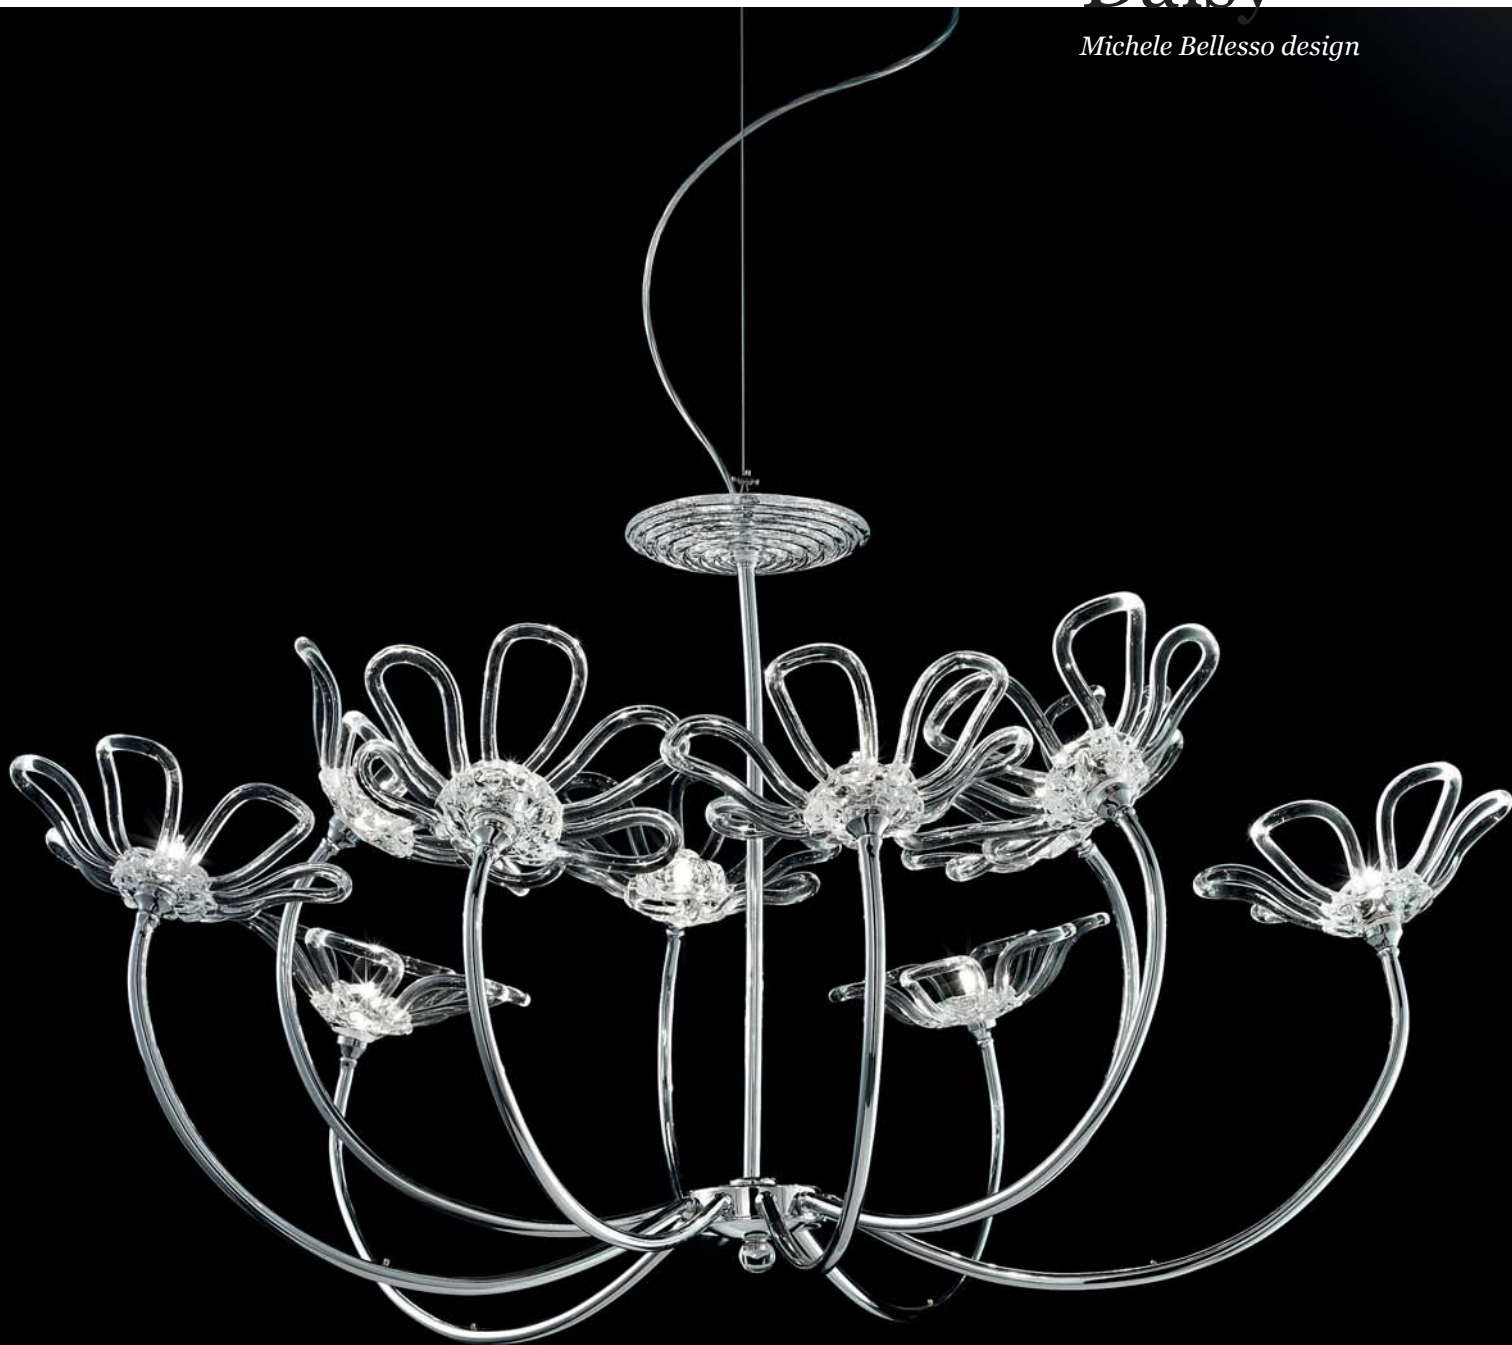

# Daisy

*Michele Bellesso design*

Daisy 3010/L10L

Daisy 3010/L6L

Daisy 3010/LU

Daisy 3010/A2L

Daisy 3010/PL4L

Daisy 3010/PL5L

50

**Daisy 3010/L10L**  
10 x max 40W  
G9 230V

CE V

Ø 90

50

**Daisy 3010/L6L**  
6 x max 40W  
G9 230V

CE V

Ø 80

### Vetri Glass Стекло

V01 - Cristallo  
V01 - Crystal  
V01 - Прозрачный

Daisy 3010/P5L