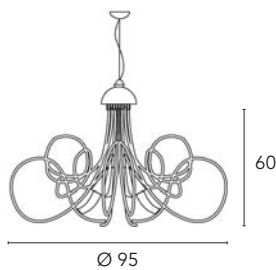

Chic

Michele Bellesso design

Chic 2010/S12L

Chic 2010/S8L

Chic 2010/S5L

Chic 2010/A2L

Chic 2010/PL6L

Chic 2010/S12L
12 x max 40W
G9 230V
CE V

Chic 2010/S8L
8 x max 40W
G9 230V
CE V

Chic 2010/S5L
5 x max 40W
G9 230V
CE V

Chic 2010/PL6L
6 x max 40W
G9 230V
CE V

Chic 2010/A2L
2 x max 40W
G9 230V
CE V

Collezione disponibile su misura
Custom sizes available
Возможны модификации по запросу