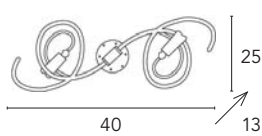

Chic

Michele Bellesso design

Chic 2010/S12L

Chic 2010/S8L

Chic 2010/S5L

Chic 2010/A2L

Chic 2010/PL6L

Chic 2010/S12L
12 x max 40W
G9 230V
CE V

Chic 2010/S8L
8 x max 40W
G9 230V
CE V

Chic 2010/S5L
5 x max 40W
G9 230V
CE V

Chic 2010/PL6L
6 x max 40W
G9 230V
CE V

Chic 2010/A2L
2 x max 40W
G9 230V
CE V

Collezione disponibile su misura
Custom sizes available
Возможны модификации по запросу