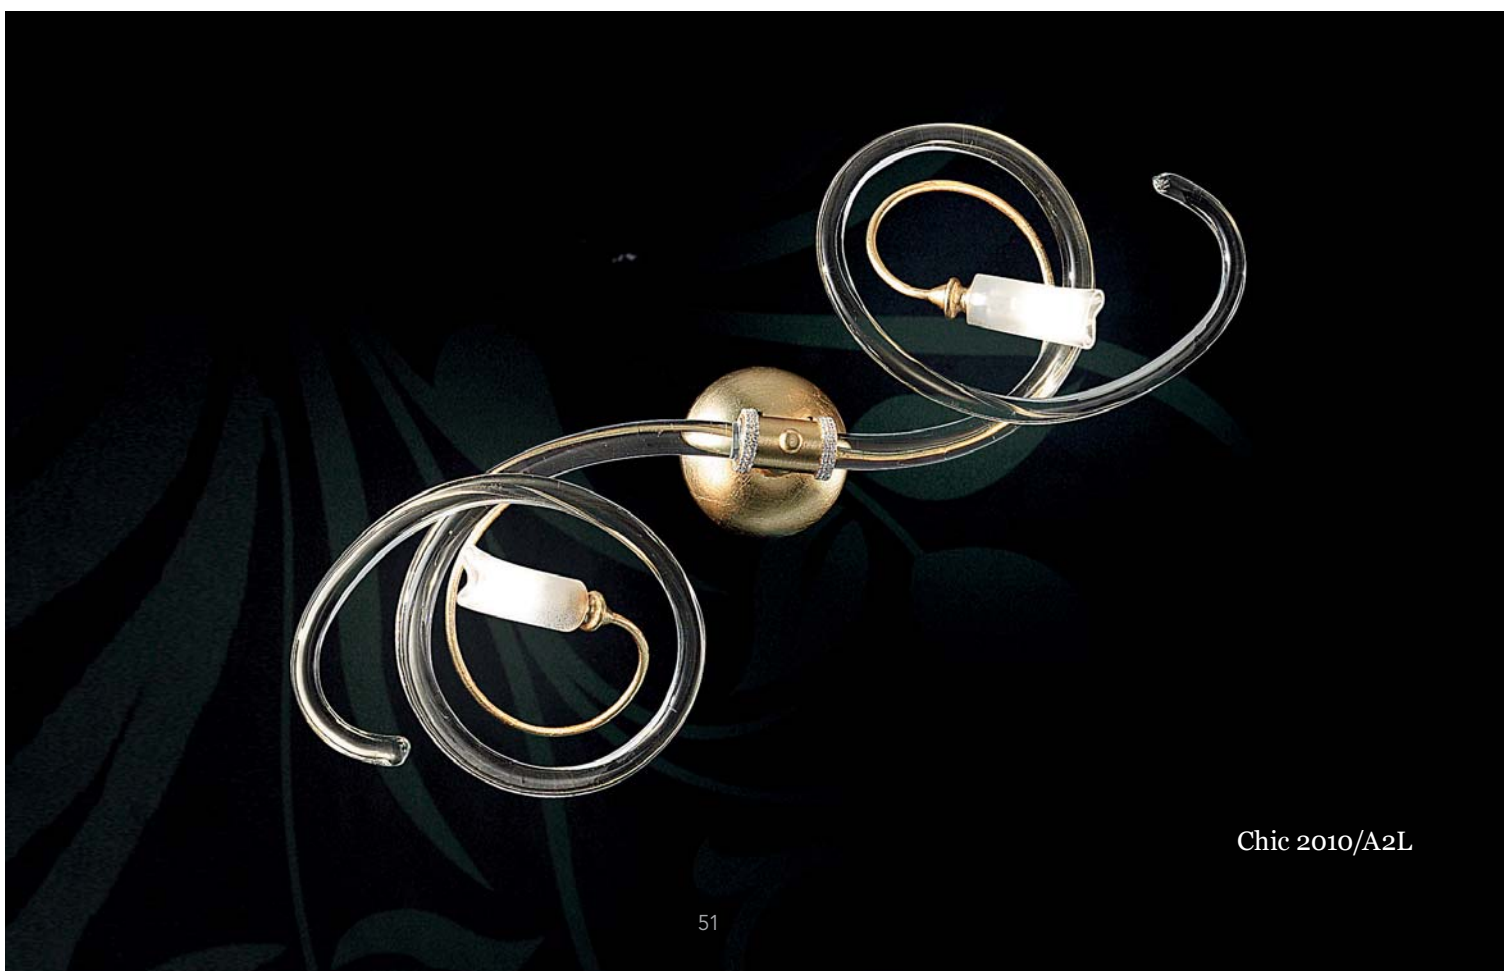

Chic

Michele Bellesso design

Chic 2010/S12L

Chic 2010/S8L

Chic 2010/S5L

Chic 2010/A2L

Chic 2010/PL6L

Chic 2010/S12L
12 x max 40W
G9 230V
CE V

Chic 2010/S8L
8 x max 40W
G9 230V
CE V

Chic 2010/S5L
5 x max 40W
G9 230V
CE V

Chic 2010/PL6L
6 x max 40W
G9 230V
CE V

Chic 2010/A2L
2 x max 40W
G9 230V
CE V

Collezione disponibile su misura
Custom sizes available
Возможны модификации по запросу