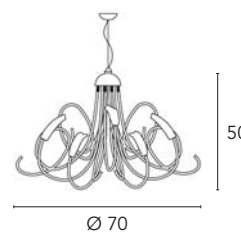

Chic

Michele Bellesso design

Chic 2010/S12L

Chic 2010/S8L

Chic 2010/S5L

Chic 2010/A2L

Chic 2010/PL6L

Chic 2010/S12L
12 x max 40W
G9 230V
CE V

Chic 2010/S8L
8 x max 40W
G9 230V
CE V

Chic 2010/S5L
5 x max 40W
G9 230V
CE V

Chic 2010/PL6L
6 x max 40W
G9 230V
CE V

Chic 2010/A2L
2 x max 40W
G9 230V
CE V

Collezione disponibile su misura
Custom sizes available
Возможны модификации по запросу