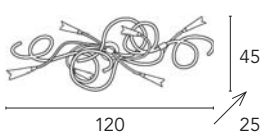

Chic

Michele Bellesso design

Chic 2010/S12L

Chic 2010/S8L

Chic 2010/S5L

Chic 2010/A2L

Chic 2010/PL6L

Chic 2010/S12L
12 x max 40W
G9 230V
CE V

Chic 2010/S8L
8 x max 40W
G9 230V
CE V

Chic 2010/S5L
5 x max 40W
G9 230V
CE V

Chic 2010/PL6L
6 x max 40W
G9 230V
CE V

Chic 2010/A2L
2 x max 40W
G9 230V
CE V

Collezione disponibile su misura
Custom sizes available
Возможны модификации по запросу