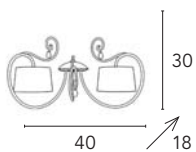

# Romantica

*Michele Belleso design*

Romantica 3016/L6L

Romantica 3016/PL3L

Romantica 3016/A2L

Romantica 3016/LT

Romantica 3016/P

**Romantica 3016/L6L**  
6x max 60W  
E14 230V  
⚡  
CE V □ ⊕

**Romantica 3016/PL3L**  
3x max 60W  
E14 230V  
⚡  
CE V □ ⊕

**Romantica 3016/A2L**  
2x max 60W  
E14 230V  
⚡  
CE V □ ⊕

**Romantica 3016/LT**  
1x max 100W  
E27 230V  
⚡  
CE V □ ⊕

**Romantica 3016/P**  
1x max 250W  
E27 230V  
⚡  
CE V □ ⊕