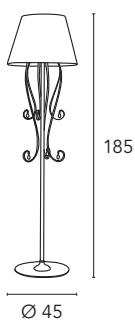

# Romantica

*Michele Belleso design*

Romantica 3016/L6L

Romantica 3016/PL3L

Romantica 3016/A2L

Romantica 3016/LT

Romantica 3016/P

**Romantica 3016/L6L**  
6x max 60W  
E14 230V  
⚡  
CE V □ ⊕

**Romantica 3016/PL3L**  
3x max 60W  
E14 230V  
⚡  
CE V □ ⊕

**Romantica 3016/A2L**  
2x max 60W  
E14 230V  
⚡  
CE V □ ⊕

**Romantica 3016/LT**  
1x max 100W  
E27 230V  
⚡  
CE V □ ⊕

**Romantica 3016/P**  
1x max 250W  
E27 230V  
⚡  
CE V □ ⊕