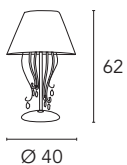

# Romantica

*Michele Belleso design*

Romantica 3016/L6L

Romantica 3016/PL3L

Romantica 3016/A2L

Romantica 3016/LT

Romantica 3016/P

**Romantica 3016/L6L**  
6x max 60W  
E14 230V  
⚡  
CE V □ ⊕

**Romantica 3016/PL3L**  
3x max 60W  
E14 230V  
⚡  
CE V □ ⊕

**Romantica 3016/A2L**  
2x max 60W  
E14 230V  
⚡  
CE V □ ⊕

**Romantica 3016/LT**  
1x max 100W  
E27 230V  
⚡  
CE V □ ⊕

**Romantica 3016/P**  
1x max 250W  
E27 230V  
⚡  
CE V □ ⊕