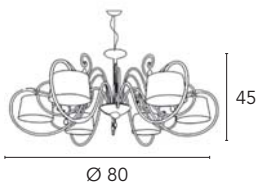

# Romantica

*Michele Belleso design*

Romantica 3016/L6L

Romantica 3016/PL3L

Romantica 3016/A2L

Romantica 3016/LT

Romantica 3016/P

**Romantica 3016/L6L**  
6x max 60W  
E14 230V  
⚡  
CE V □ ⊕

**Romantica 3016/PL3L**  
3x max 60W  
E14 230V  
⚡  
CE V □ ⊕

**Romantica 3016/A2L**  
2x max 60W  
E14 230V  
⚡  
CE V □ ⊕

**Romantica 3016/LT**  
1x max 100W  
E27 230V  
⚡  
CE V □ ⊕

**Romantica 3016/P**  
1x max 250W  
E27 230V  
⚡  
CE V □ ⊕