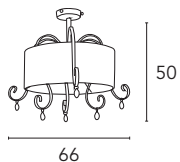

# Romantica

*Michele Belleso design*

Romantica 3016/L6L

Romantica 3016/PL3L

Romantica 3016/A2L

Romantica 3016/LT

Romantica 3016/P

**Romantica 3016/L6L**  
6x max 60W  
E14 230V  
⚡  
CE V □ ⊕

**Romantica 3016/PL3L**  
3x max 60W  
E14 230V  
⚡  
CE V □ ⊕

**Romantica 3016/A2L**  
2x max 60W  
E14 230V  
⚡  
CE V □ ⊕

**Romantica 3016/LT**  
1x max 100W  
E27 230V  
⚡  
CE V □ ⊕

**Romantica 3016/P**  
1x max 250W  
E27 230V  
⚡  
CE V □ ⊕