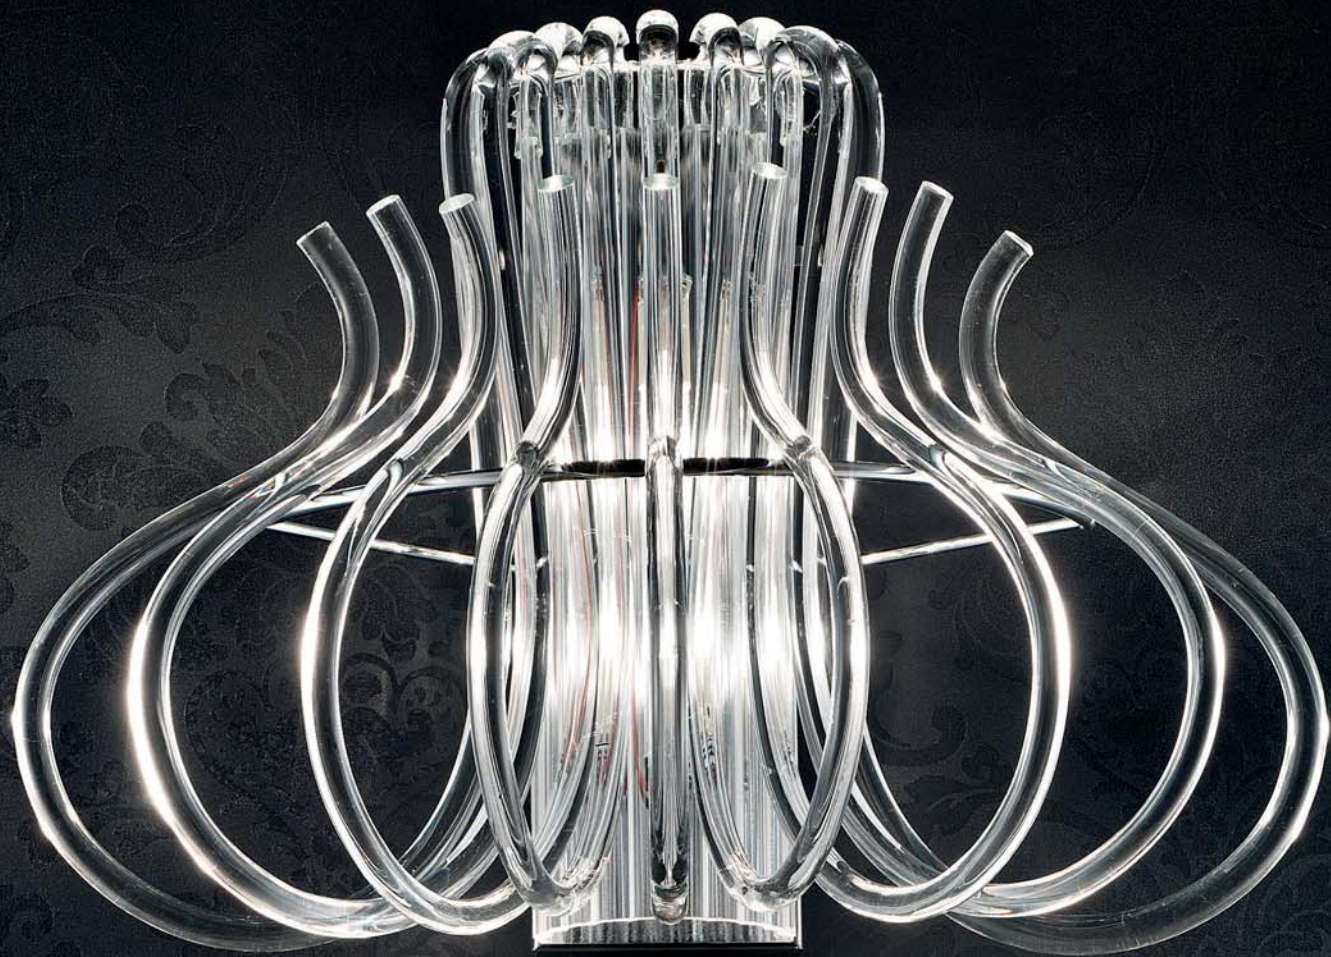

# Essenzia

*Michele Bellesso design*

Essenzia 2018/L

**Essenzia 2018/L**  
4 x max 60W  
E14 230V  
  
CE 

**Essenzia 2018/A**  
2 x max 40W  
E14 230V  
  
CE 

**Finiture  
Finishings  
Отделки**

05 - Bagno Cromo  
05 - Chromium bath  
05 - Хром (гальваническое покрытие)

12 - Nichel nero  
12 - Black nickel  
12 - Чёрный никель (гальваническое покрытие)

**Vetri  
Glass  
Стекло**

V01 - Cristallo  
V01 - Crystal  
V01 - Прозрачный