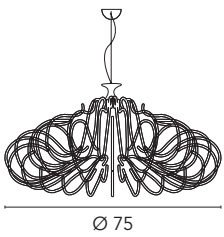

# Essenzia

*Michele Bellesso design*

Essenzia 2018/L

**Essenzia 2018/L**  
4 x max 60W  
E14 230V  
  
CE 

**Essenzia 2018/A**  
2 x max 40W  
E14 230V  
  
CE 

**Finiture  
Finishings  
Отделки**

05 - Bagno Cromo  
05 - Chromium bath  
05 - Хром (гальваническое покрытие)

12 - Nichel nero  
12 - Black nickel  
12 - Чёрный никель (гальваническое покрытие)

**Vetri  
Glass  
Стекло**

V01 - Cristallo  
V01 - Crystal  
V01 - Прозрачный