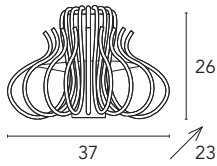

# Essenzia

*Michele Bellesso design*

Essenzia 2018/L

**Essenzia 2018/L**  
4 x max 60W  
E14 230V  
  
CE 

**Essenzia 2018/A**  
2 x max 40W  
E14 230V  
  
CE 

**Finiture  
Finishings  
Отделки**

05 - Bagno Cromo  
05 - Chromium bath  
05 - Хром (гальваническое покрытие)