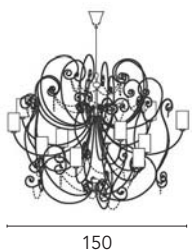

Anima

Michele Bellesso design

Anima 2017/L12L

Anima 2017/L12L

120

Anima 2017/L12L
12 x max 60W
E14 230V

150

**Finiture
Finishings
Отделки**