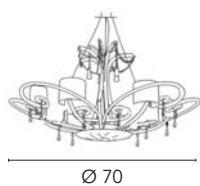

Aida

Michele Bellesso design

Aida 3013/L10L

Aida 3013/L6L

Aida 3013/A2L

Aida 3013/L10L
10 x max 60W
E14 230V

Aida 3013/L6L
6 x max 60W
E14 230V

Aida 3013/A2L
2 x max 60W
E14 230V