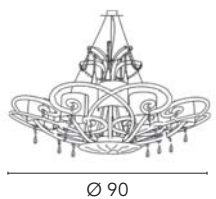

Aida

Michele Bellesso design

Aida 3013/L10L

Aida 3013/L6L

Aida 3013/A2L

Aida 3013/L10L
10 x max 60W
E14 230V

Aida 3013/L6L
6 x max 60W
E14 230V

Aida 3013/A2L
2 x max 60W
E14 230V