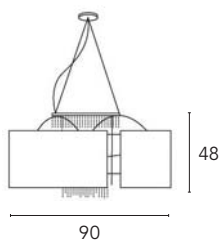

Onda

Michele Bellesso design

Onda 2113/L4L

Onda 2113/P

Onda 2113/LT

Onda 2113/A1L

Onda 2113/L4L
4 x max 60W
E14 230V

Onda 2113/A1L
1 x max 60W
E14 230V

**Finiture
Finishings
Отделки**

- 17 - Laccato bianco
- 17 - White lacquered
- 17 - Лакированный белый

Onda 2113/LT
1 x max 60W
E14 230V

Onda 2113/P
1 x max 250W
E27 230V