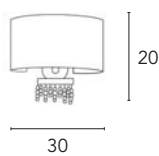

Onda

Michele Bellesso design

Onda 2113/L4L

Onda 2113/P

Onda 2113/LT

Onda 2113/A1L

Onda 2113/L4L
4 x max 60W
E14 230V

Onda 2113/A1L
1 x max 60W
E14 230V