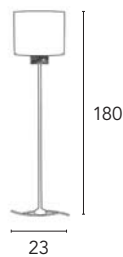

Onda

Michele Bellesso design

Onda 2113/L4L

Onda 2113/P

Onda 2113/LT

Onda 2113/A1L

Onda 2113/L4L
4 x max 60W
E14 230V

Onda 2113/A1L
1 x max 60W
E14 230V

**Finiture
Finishings
Отделки**

- 17 - Laccato bianco
- 17 - White lacquered
- 17 - Лакированный белый

Onda 2113/LT
1 x max 60W
E14 230V

Onda 2113/P
1 x max 250W
E27 230V