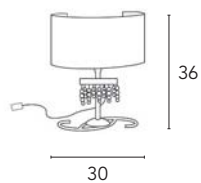

Onda

Michele Bellesso design

Onda 2113/L4L

Onda 2113/P

Onda 2113/LT

Onda 2113/A1L

Onda 2113/L4L
4 x max 60W
E14 230V

Onda 2113/A1L
1 x max 60W
E14 230V

**Finiture
Finishings
Отделки**

- 17 - Laccato bianco
- 17 - White lacquered
- 17 - Лакированный белый

Onda 2113/LT
1 x max 60W
E14 230V

Onda 2113/P
1 x max 250W
E27 230V