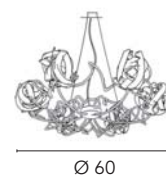

Gomitoli 3011/A2L

CE

CE

CE

CE

CE