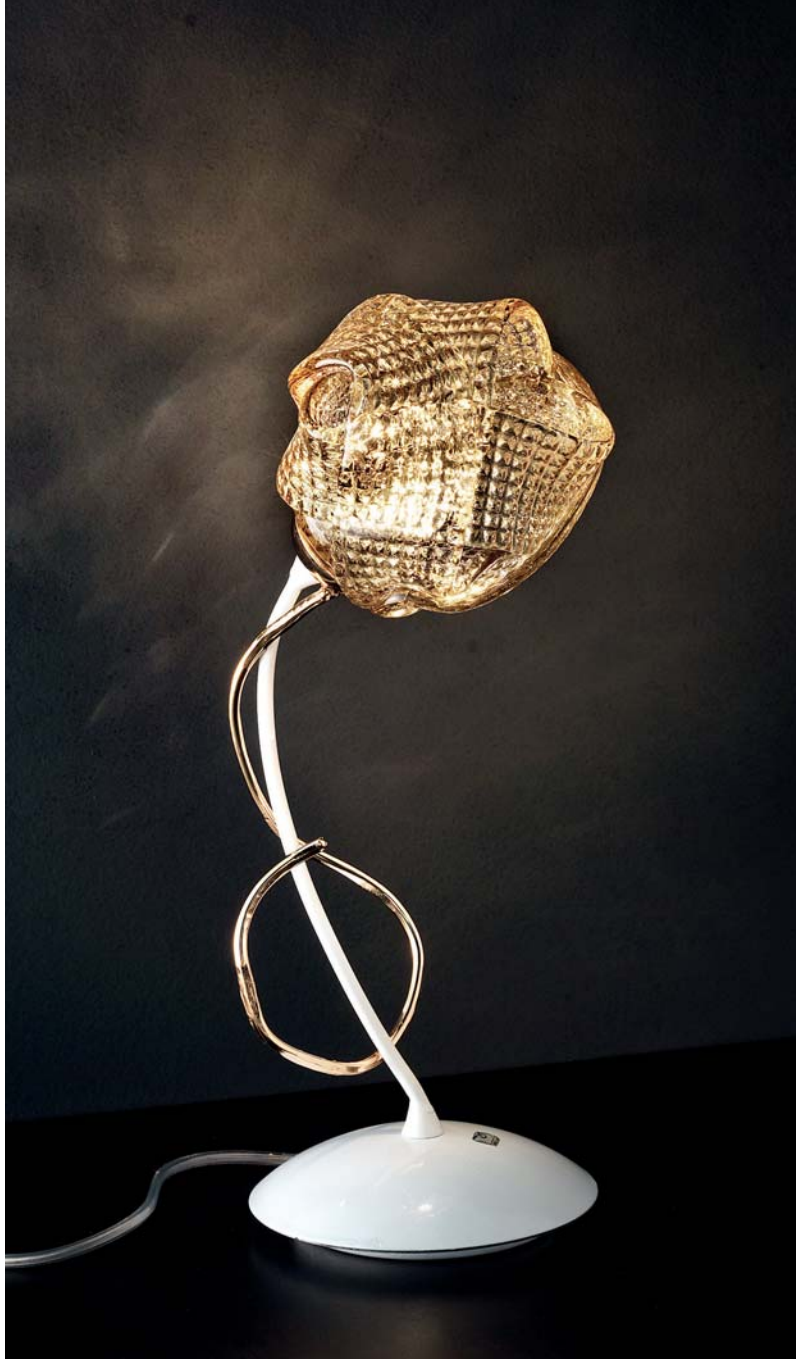

Gomitoli 3011/LU