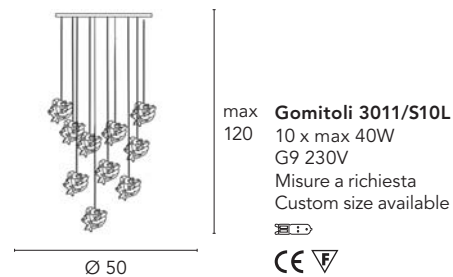

**Finiture
Finishings
Отделки**

- 16+05 - Laccato nero + Bagno Cromo
  16+05 - Black lacquered + Chromium bath
  16+05 - Лакированный чёрный + Хром (гальваническое покрытие)
- 16+06 - Laccato nero + Bagno oro
  16+06 - Black lacquered + Gold bath
  16+06 - Лакированный чёрный + Золото (гальваническое покрытие)
- 17+05 - Laccato bianco + Bagno Cromo
  17+05 - White lacquered + Chromium bath
  17+05 - Лакированный белый + Хром (гальваническое покрытие)
- 17+06 - Laccato bianco + Bagno oro
  17+06 - White lacquered + Gold bath
  17+06 - Лакированный белый + Золото (гальваническое покрытие)

**Vetri
Glass
Стекло**

- V01 - Cristallo
  V01 - Crystal
  V01 - Прозрачный
- V05 - Ambra
  V05 - Amber
  V05 - Янтарный
- V07 - Fumé
  V07 - Smoke
  V07 - Дымчатый