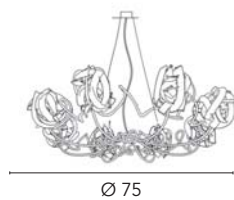

Gomitoli 3011/A2L

CE

CE

CE

CE

CE