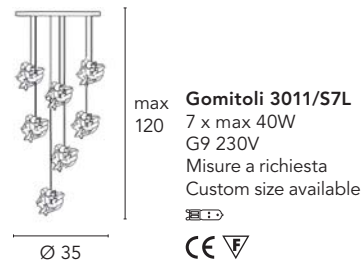

**Finiture
Finishings
Отделки**

- 16+05 - Laccato nero + Bagno Cromo
  16+05 - Black lacquered + Chromium bath
  16+05 - Лакированный чёрный + Хром (гальваническое покрытие)
- 16+06 - Laccato nero + Bagno oro
  16+06 - Black lacquered + Gold bath
  16+06 - Лакированный чёрный + Золото (гальваническое покрытие)
- 17+05 - Laccato bianco + Bagno Cromo
  17+05 - White lacquered + Chromium bath
  17+05 - Лакированный белый + Хром (гальваническое покрытие)
- 17+06 - Laccato bianco + Bagno oro
  17+06 - White lacquered + Gold bath
  17+06 - Лакированный белый + Золото (гальваническое покрытие)

**Vetri
Glass
Стекло**

- V01 - Cristallo
  V01 - Crystal
  V01 - Прозрачный
- V05 - Ambra
  V05 - Amber
  V05 - Янтарный
- V07 - Fumé
  V07 - Smoke
  V07 - Дымчатый