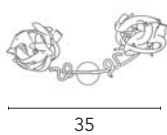

Gomitoli 3011/A2L

CE

CE

CE

CE

CE