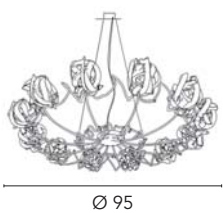

Gomitoli

Michele Bellesso design

Gomitoli 3011/L12L

Gomitoli 3011/S10L

Gomitoli 3011/L8LSW

Gomitoli 3011/L8L

Gomitoli 3011/A2L

Gomitoli 3011/L12L
12 x max 60W
G9 230V

**Vetri
 Glass
 Стекло**

- V01 - Cristallo
 V01 - Crystal
 V01 - Прозрачный
- V05 - Ambra
 V05 - Amber
 V05 - Янтарный
- V07 - Fumé
 V07 - Smoke
 V07 - Дымчатый