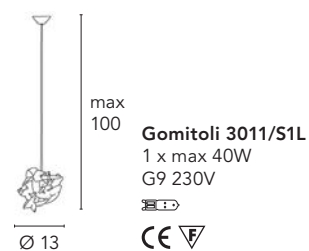

**Finiture
Finishings
Отделки**

- 16+05 - Laccato nero + Bagno Cromo
  16+05 - Black lacquered + Chromium bath
  16+05 - Лакированный чёрный + Хром (гальваническое покрытие)
- 16+06 - Laccato nero + Bagno oro
  16+06 - Black lacquered + Gold bath
  16+06 - Лакированный чёрный + Золото (гальваническое покрытие)
- 17+05 - Laccato bianco + Bagno Cromo
  17+05 - White lacquered + Chromium bath
  17+05 - Лакированный белый + Хром (гальваническое покрытие)
- 17+06 - Laccato bianco + Bagno oro
  17+06 - White lacquered + Gold bath
  17+06 - Лакированный белый + Золото (гальваническое покрытие)

**Vetri
Glass
Стекло**

- V01 - Cristallo
  V01 - Crystal
  V01 - Прозрачный
- V05 - Ambra
  V05 - Amber
  V05 - Янтарный
- V07 - Fumé
  V07 - Smoke
  V07 - Дымчатый