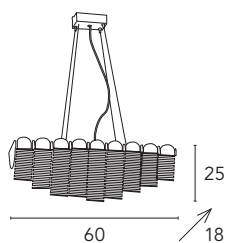

Lucidum 1310/PL50T

Lucidum 1310/A1L