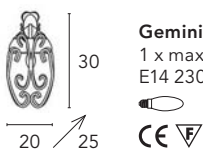

Gemini

Michele Bellesso design

Gemini 2110/L9L

Gemini 2110/L4L

Gemini 2110/LU

Gemini 2110/A1L

Gemini 2110/L9L
9 x max 60W
G9 230V
CE V

Gemini 2110/L4L
4 x max 60W
G9 230V
CE V