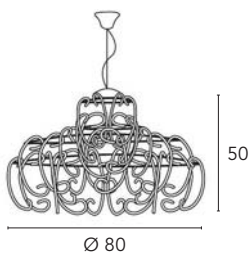

Gemini

Michele Bellesso design

Gemini 2110/L9L

Gemini 2110/L4L

Gemini 2110/LU

Gemini 2110/A1L

Gemini 2110/L9L
9 x max 60W
G9 230V
CE V

Gemini 2110/L4L
4 x max 60W
G9 230V
CE V

Gemini 2110/A1L
1 x max 60W
E14 230V
CE V

Gemini 2110/LU
1 x max 60W
E14 230V
CE V

**Finiture
Finishings
Отделки**

05 - Bagno Cromo
05 - Chromium bath
05 - Хром (гальваническое покрытие)

12 - Nichel nero
12 - Black nickel
12 - Чёрный никель (гальваническое покрытие)

**Vetri
Glass
Стекло**

V01 - Cristallo
V01 - Crystal
V01 - Прозрачный