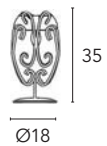

Gemini 2110/LU
1 x max 60W
E14 230V
CE V