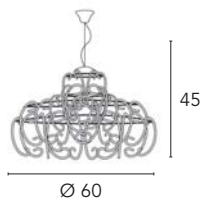

Gemini

Michele Bellesso design

Gemini 2110/L9L

Gemini 2110/L4L

Gemini 2110/LU

Gemini 2110/A1L

Gemini 2110/L9L
9 x max 60W
G9 230V
CE V

Gemini 2110/L4L
4 x max 60W
G9 230V
CE V

Gemini 2110/A1L
1 x max 60W
E14 230V
CE V

Gemini 2110/LU
1 x max 60W
E14 230V
CE V

**Finiture
Finishings
Отделки**

05 - Bagno Cromo
05 - Chromium bath
05 - Хром (гальваническое покрытие)

12 - Nichel nero
12 - Black nickel
12 - Чёрный никель (гальваническое покрытие)